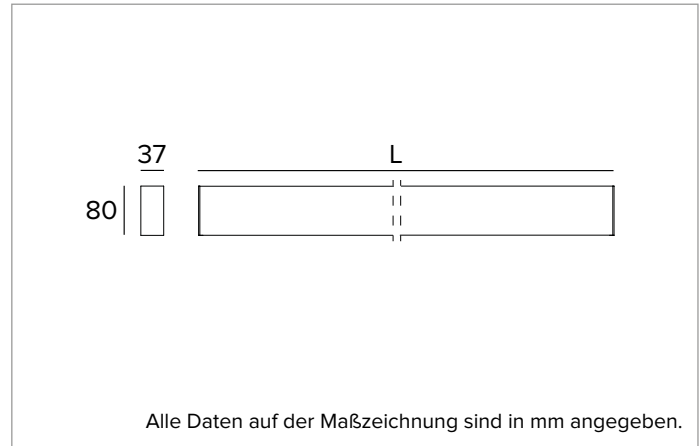

T018BY830ELDB | LOGICO EASY Stand Alone 37 - UGR19
Lineare LED-Leuchte, Einzelmontage für Deckenanbau- oder Pendelmontage

	3000K	H(m)	D1(m)	D2(m)	E _{max} (lx)	
Ra80		64°	63°			
Fixture Power	46W	1	1.25	1.23	2095	
Source Flux	4664lm	2	2.51	2.46	524	
Fixture Flux	4664lm	3	3.76	3.70	233	
Efficacy	101lm/W	4	5.02	4.93	131	
G0347 I _{max} =510cd/klm	I _{max}	2378cd	5	6.27	6.16	84

BELEUCHUNGSTECHNISCHE MERKMALE

Direkt/Indirekte Lichtemission. Kontrolliertes Licht. UGR19 Optik: optisches System aus Linsen mit differenzierten Facetten zur Optimierung der Lichtstromrichtung und zellulärer Optik aus blendreduzierendem Polycarbonat in Schwarz (UGR<19 und L65<200 cd/m² EN-12464-1).
Abstrahlung: DIREKT/INDIREKT
Optik: ZELLULÄRE
Optische Effizienz: 100%
Leuchten-Lichtstrom: 4664lm
Lichtausbeute: 101lm/W
Fotobiologische Sicherheit: Risikogruppe 0 (RG 0 = kein Risiko)

MECHANISCHE MERKMALE

Gehäuse aus lackiertem stranggepresstem Aluminium mit 37mm Breite und Endkappen aus Polycarbonat. Obere Abdeckung aus transluzentem Polycarbonat.
Farbe und Oberfläche: Schwarz
Abmessungen: L=1404mm
Gewicht: 2,645Kg
Version: LINEAR
Schutzart: IP40
Mechanische Belastbarkeit: IK02

L=5m **A008U**

L=4m **A008V**

L=3m **A008W**

L=2m **A008X**

L=1m **A008Y**

L=0,5m **A008Z**

Stahlseile (2 Stück).

Aus Gründen der technologischen Entwicklung der elektronischen Bauteile unterliegen die aufgeführten Daten eventuellen Aktualisierungen. Daher muss bei der Bestellung eine Bestätigung angefordert werden.
 Der Lichtstrom und die elektrische Leistung weisen einen Toleranzbereich von +/-10% im Vergleich zum angezeigten Wert auf. Tq bei +25 °C auf (CIE 121).